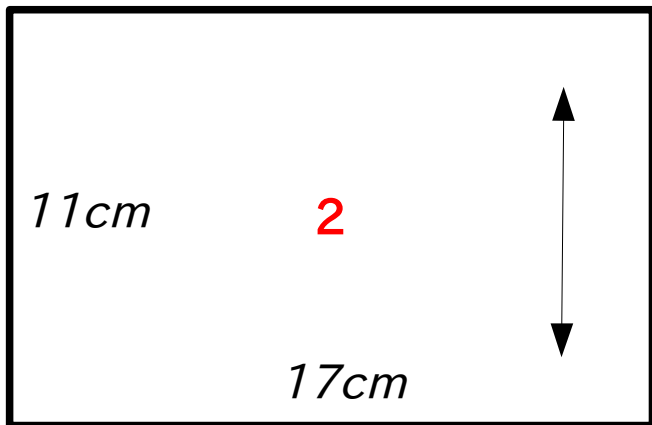

スマホスタンド

厚さはすべて5mm

←→ 紙巾方向