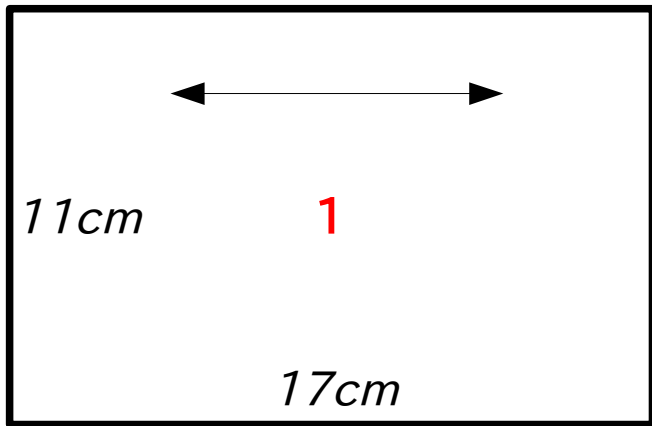

スマホスタンド

厚さはすべて5mm

←→ 紙巾方向